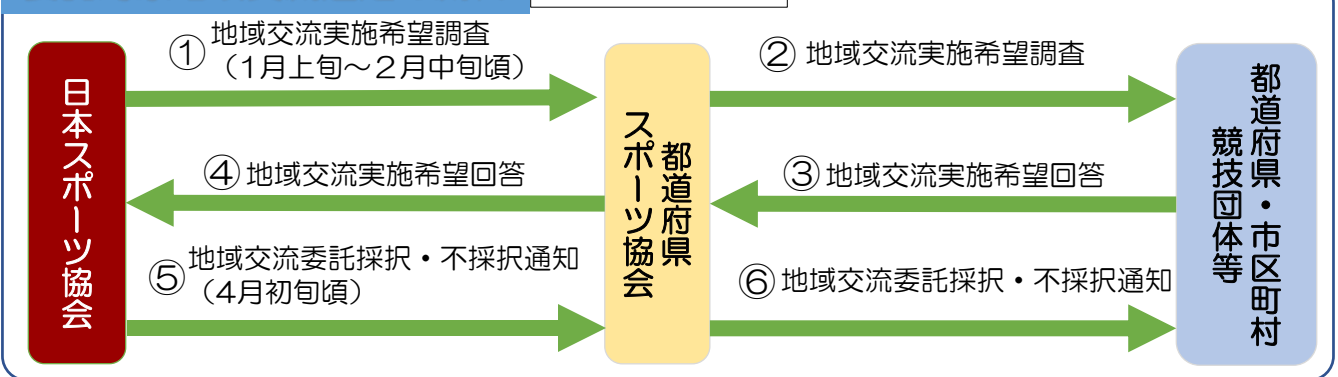

2002年ワールドカップ・サッカー大会の日韓共同開催決定、2007年に日中両国政府により実施された2007「日中文化・スポーツ交流年」といった韓国・中国との友好関係を契機として、2カ国とのスポーツによる交流を一層促進するため、各国との地域レベルにおけるスポーツ交流を実施することにより、相互理解と友好親善を深めるとともに各地域のスポーツ振興を図ることを目的とする。

交流対象国

韓国

中国

交流方式

派遣	日本の都道府県・市区町村単位で編成する選手団を対象国へ派遣する交流
受入	対象国が編成する選手団を日本の都道府県・市区町村で受け入れる交流
対象区分	5区分（小学生・中学生・高校生・大学生・成人）
対象競技	日本スポーツ協会加盟競技団体種目
実施形態	地域交流委託制度（日本スポーツ協会が都道府県スポーツ協会へ委託）

委託対象地域交流選定の流れ

1月～3月頃

委託金交付の流れ

交流前後1ヶ月程度